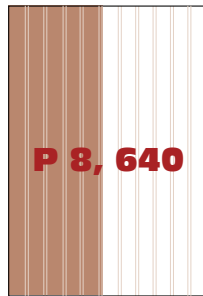

TYPE AREA	
Height	150 mm
Width	380 mm

10x11 COLUMN STRIP

TRIM SIZE	
Height	110mm
Width	390mm

TYPE AREA	
Height	100mm
Width	380mm

40x7 HALF PAGE

TRIM SIZE	
Height	410 mm
Width	240 mm

TYPE AREA	
Height	400 mm
Width	230 mm

25x5 1/4 PAGE

TRIM SIZE	
Height	280 mm
Width	195 mm

TYPE AREA	
Height	250 mm
Width	185 mm

20x11 COLUMN

TRIM SIZE	
Height	210 mm
Width	390 mm

TYPE AREA	
Height	200 mm
Width	380 mm

54x5 COLUMN

TRIM SIZE	
Height	550 mm
Width	195 mm

TYPE AREA	
Height	540 mm
Width	185 mm

40x5 COLUMN

TRIM SIZE	
Height	410 mm
Width	195 mm

TYPE AREA	
Height	400 mm
Width	185 mm

30x5 COLUMN

TRIM SIZE	
Height	310 mm
Width	195 mm

TYPE AREA	
Height	300 mm
Width	185mm

28x5 COLUMN

TRIM SIZE	
Height	290 mm
Width	195 mm

TYPE AREA	
Height	280 mm
Width	185 mm

20x4 COLUMN

TRIM SIZE	
Height	210 mm
Width	158 mm

TYPE AREA	
Height	200 mm
Width	148 mm

10x4 COLUMN

TRIM SIZE	
Height	110 mm
Width	158 mm