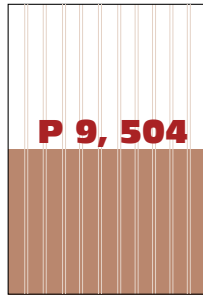

FULL PAGE (54x11)

TRIM SIZE	
Height	550mm
Width	390mm

TYPE AREA	
Height	540mm
Width	380mm

HALF PAGE (27x11)

TRIM SIZE	
Height	280 mm
Width	390 mm

TYPE AREA	
Height	270 mm
Width	380 mm

STRIP PAGE (15x11)

TRIM SIZE	
Height	160 mm
Width	390 mm

TYPE AREA	
Height	150 mm
Width	380 mm

10x11 COLUMN STRIP

TRIM SIZE	
Height	110mm
Width	390mm

TYPE AREA	
Height	100mm
Width	380mm

40x7 HALF PAGE

TRIM SIZE	
Height	410 mm
Width	240 mm

TYPE AREA	
Height	400 mm
Width	230 mm

25x5 1/4 PAGE

TRIM SIZE	
Height	280 mm
Width	195 mm

TYPE AREA	
Height	250 mm
Width	185 mm

20x11 COLUMN

TRIM SIZE	
Height	210 mm
Width	390 mm

TYPE AREA	
Height	200 mm
Width	380 mm

54x5 COLUMN

TRIM SIZE	
Height	550 mm
Width	195 mm

28x5 COLUMN

TRIM SIZE	
Height	290 mm
Width	195 mm

TYPE AREA	
Height	280 mm
Width	185 mm

20x4 COLUMN

TRIM SIZE	
Height	210 mm
Width	158 mm

TYPE AREA	
Height	200 mm
Width	148 mm

10x4 COLUMN

TRIM SIZE	
Height	110 mm
Width	158 mm