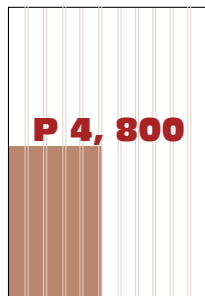

25x5 1/4 PAGE

TRIM SIZE	
Height	280 mm
Width	195 mm

TYPE AREA	
Height	250 mm
Width	185 mm

20x11 COLUMN

TRIM SIZE	
Height	210 mm
Width	390 mm

TYPE AREA	
Height	200 mm
Width	380 mm

54x5 COLUMN

TRIM SIZE	
Height	550 mm
Width	195 mm

TYPE AREA	
Height	540 mm
Width	185 mm

40x5 COLUMN

TRIM SIZE	
Height	410 mm
Width	195 mm

TYPE AREA	
Height	400 mm
Width	185 mm

30x5 COLUMN

TRIM SIZE	
Height	310 mm
Width	195 mm

TYPE AREA	
Height	300 mm
Width	185mm

28x5 COLUMN

TRIM SIZE	
Height	290 mm
Width	195 mm

TYPE AREA	
Height	280 mm
Width	185 mm

20x4 COLUMN

TRIM SIZE	
Height	210 mm
Width	158 mm

TYPE AREA	
Height	200 mm
Width	148 mm

10x4 COLUMN

TRIM SIZE	
Height	110 mm
Width	158 mm

TYPE AREA	
Height	100 mm
Width	148 mm

10x3 COLUMN

TRIM SIZE	
Height	110 mm
Width	121 mm

TYPE AREA	
Height	100 mm
Width	111 mm

5x2 COLUMN

TRIM SIZE	
Height	60 mm
Width	84 mm

TYPE AREA	
Height	50 mm
Width	74 mm