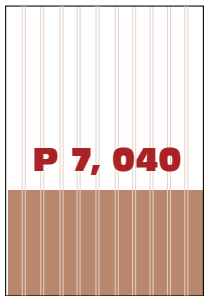

FULL PAGE (54x11)

TRIM SIZE	
Height	550mm
Width	390mm

TYPE AREA	
Height	540mm
Width	380mm

HALF PAGE (27x11)

TRIM SIZE	
Height	280 mm
Width	390 mm

TYPE AREA	
Height	270 mm
Width	380 mm

STRIP PAGE (15x11)

TRIM SIZE	
Height	160 mm
Width	390 mm

TYPE AREA	
Height	150 mm
Width	380 mm

10x11 COLUMN STRIP

TRIM SIZE	
Height	110mm
Width	390mm

TYPE AREA	
Height	100mm
Width	380mm

40x7 HALF PAGE

TRIM SIZE	
Height	410 mm
Width	240 mm

TYPE AREA	
Height	400 mm
Width	230 mm

25x5 1/4 PAGE

TRIM SIZE	
Height	280 mm
Width	195 mm

TYPE AREA	
Height	250 mm
Width	185 mm

20x11 COLUMN

TRIM SIZE	
Height	210 mm
Width	390 mm

TYPE AREA	
Height	200 mm
Width	380 mm

54x5 COLUMN

TRIM SIZE	
Height	550 mm
Width	195 mm

28x5 COLUMN

TRIM SIZE	
Height	290 mm
Width	195 mm

TYPE AREA	
Height	280 mm
Width	185 mm

20x4 COLUMN

TRIM SIZE	
Height	210 mm
Width	158 mm

TYPE AREA	
Height	200 mm
Width	148 mm

10x4 COLUMN

TRIM SIZE	
Height	110 mm
Width	158 mm